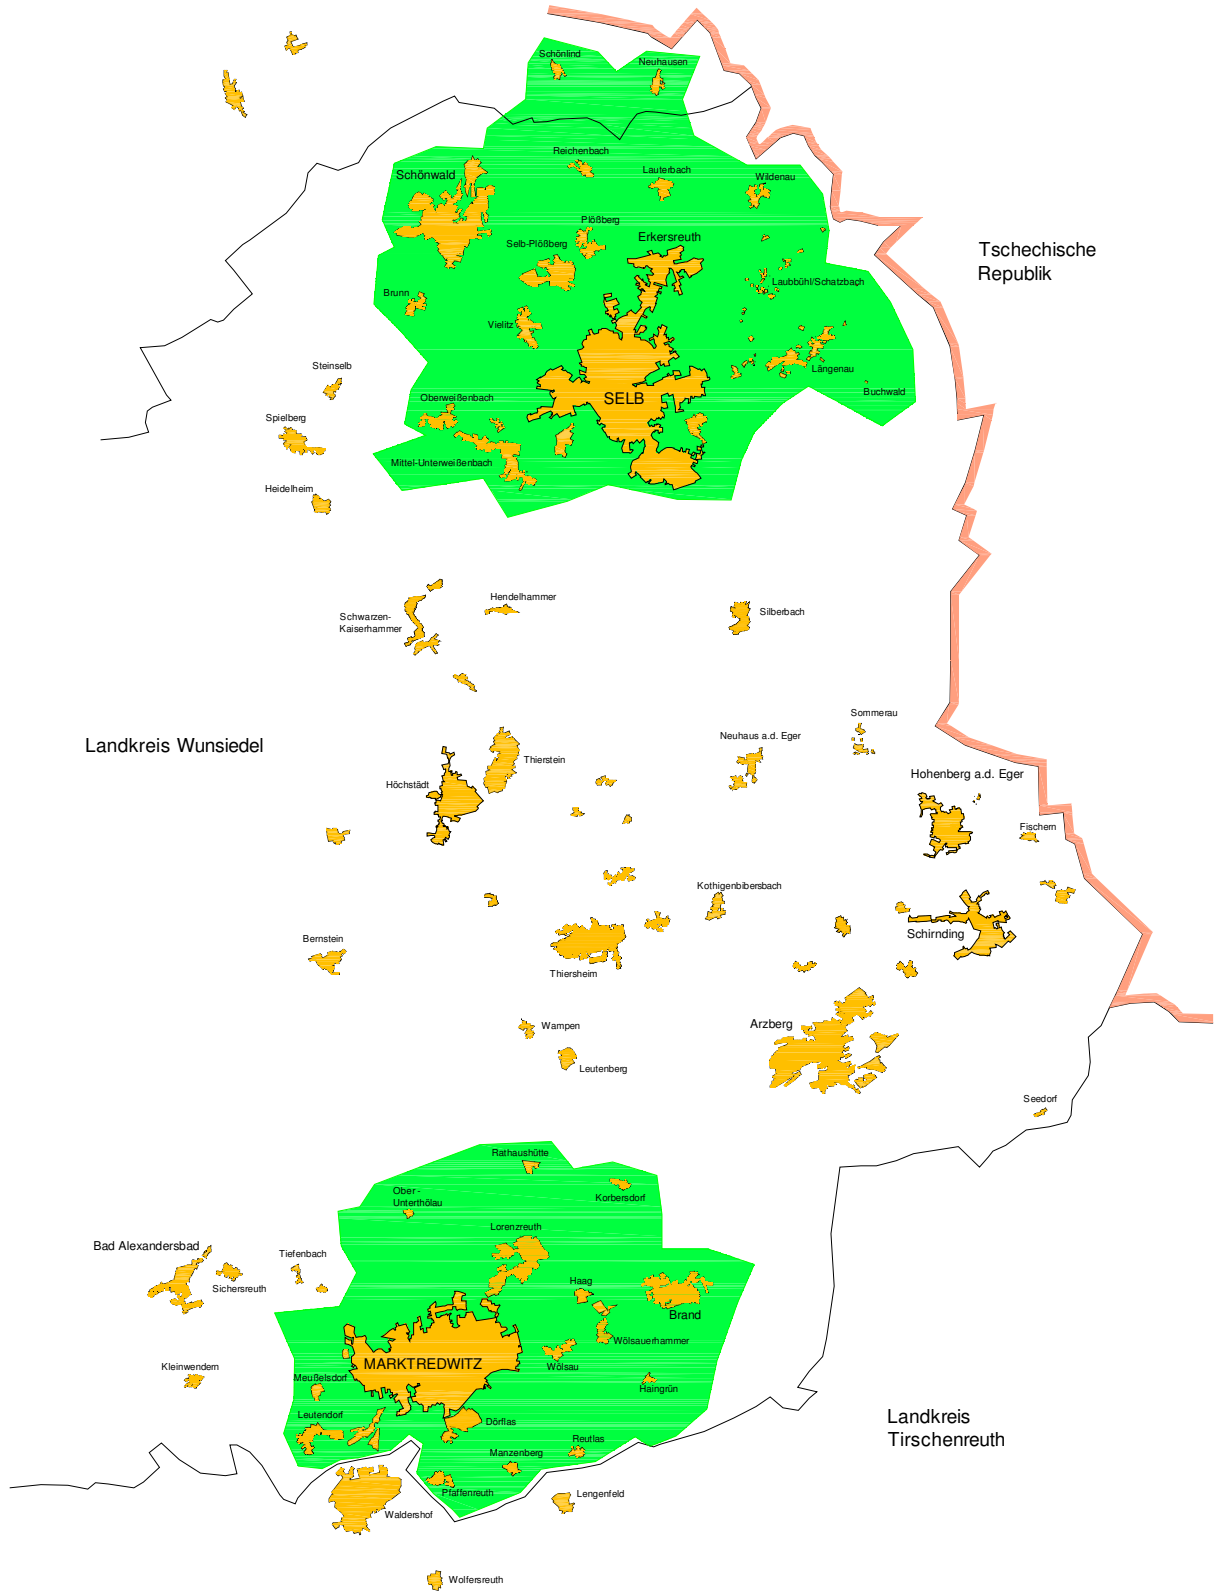

Landkreis Hof

Tschechische Republik

Landkreis Wunsiedel

Landkreis Tirschenreuth

### Netzkarte Strom

Stand: 02 / 2014

Versorgungsgebiet